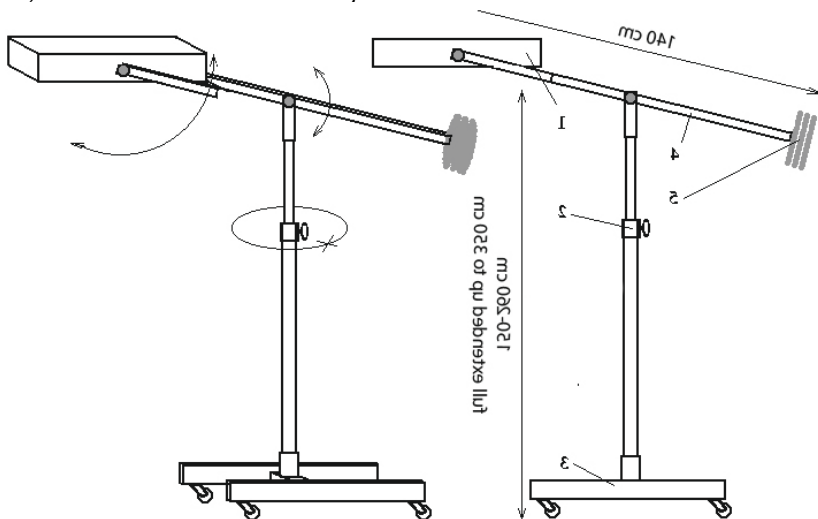

Állítható stúdiólámpa restaurátori célokra CRL-LED

TERMÉKCSALÁD:

 HERICARE

A lámpatest fémvázal rendelkezik, alumínium reflektorral, mely acél állványra szerelt, görgőkkel ellátva. A lámpatest minden irányban teljesen rugalmasan használható, magassága állítható. A lámpa helyzete vízszintes és függőleges síkban is változtatható, dönthető minden irányba.

Műszaki adatok:

Legkisebb megvilágított magasság:	70 cm
Legnagyobb megvilágított magasság:	260 cm, a lámpa kihúzásával akár 370 cm
Tápegység:	230 V AC / 50 Hz
Teljesítmény:	4 x 9,4 W
Kar helyzetének szabályozása:	0,7 – 2,8 (3,5) m
Talp méretei:	74 x 69 cm
Talp magassága:	11 cm
Súly:	25 kg

- * LED csóvel biztosított nappali világítás 5 méteres tápkábel
- * Külön kapcsoló a lámpatesthez
- * Fékezett görgők
- * Folyamatos, sima forgathatóság

 Ceiba®